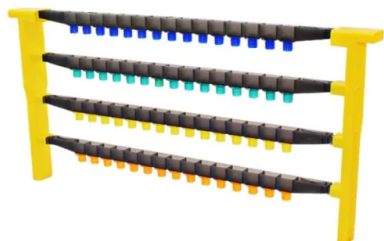

Quadro De Criação De Rainhas Jzbz Langstroth Para Apicultura

Número do item: QRK-3

introdução

Optimize a criação de rainhas com o quadro e kit inicial Langstroth. Durável, eficiente e fácil de usar para colónias de abelhas saudáveis. Encomendar agora!

[Saiba mais](#)

Parâmetro	Especificação
Nome do produto	Quadro de criação de rainhas Langstroth com copos JZBZ
O conjunto inclui	Barras da estrutura 2PCS, suporte da barra de células 4PCS, copos de células 60PCS (cor aleatória)
Capacidade da barra de células	Cada barra de células contém até 15 copos de células
Capacidade total	A moldura tem capacidade para um total de 60 copos de células Queen
Material	Plástico de alta qualidade, forte, resistente ao desgaste, não tóxico
Caraterísticas de design	Design linear com 15 orifícios, forma cilíndrica do copo de célula, encaixe perfeito nos lados da estrutura
Instalação	Rápida e fácil de montar, peças da estrutura encaixáveis
Utilização	Concebido para a incubação de abelhas rainhas, compatível com a norma Langstroth
Transporte	Barras de celas ligadas, cómodas e seguras para o transporte