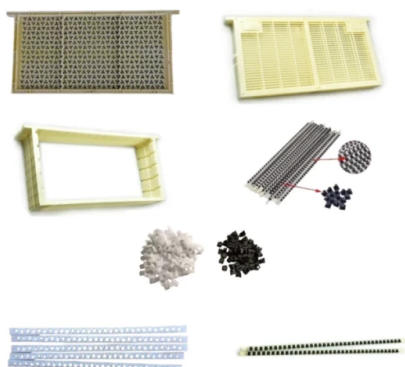

# Kit De Criação De Rainhas Sistema Completo De Apicultura Sem Enxertos Para A Criação De Rainhas

Número do item: QRK-4

## introdução

Optimize a sua apicultura com o Queen Rearing Kit. Crie rainhas e produza geleia real de forma eficiente. De alta qualidade, versátil e fácil de utilizar.

[Saiba mais](#)

Componente	Quantidade	Descrição
Quadro de criação de rainhas (revestido a cera)	1	Tamanho: 485mm * 482mm * 230mm
Controlador de abelha rainha	1	-
Tiras de células de abelhas	27	Inclui 900 fundos de remoção pretos
Quadros de Geleia Real	3	-
Barras de células de rainha (barras de geleia real)	12	-
Barras de Queen Cell com tiras finas de madeira	2	Tiras de madeira para aumentar a resistência, utilizadas principalmente para a criação de rainhas
Copos de célula única	70	-
Fundo de remoção preto	70	-
Gaiolas protectoras de células	0	Não incluído