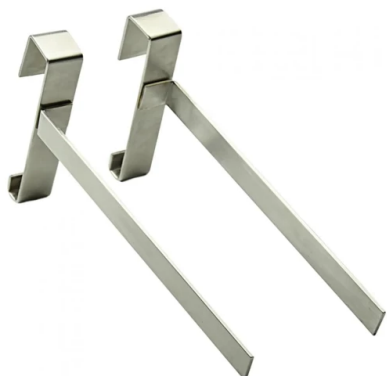

Suporte De Aço Inoxidável Para Apicultura Suporte De Inspeção De Quadros De Colmeia Suporte De Quadros Para Apicultura

Número do item: BFP-02

introdução

Optimize as inspeções das colmeias com as estantes de aço inoxidável para apicultura. Suporta de forma segura 5 quadros, é durável, resistente à ferrugem e ergonómico. Perfeito para uma apicultura eficiente.

[Saiba mais](#)

Parâmetro	Especificação
Nome do produto	Suporte para quadros de colmeia
Material	Aço inoxidável
Capacidade	5 quadros completos
Quantidade de quadros	Um par